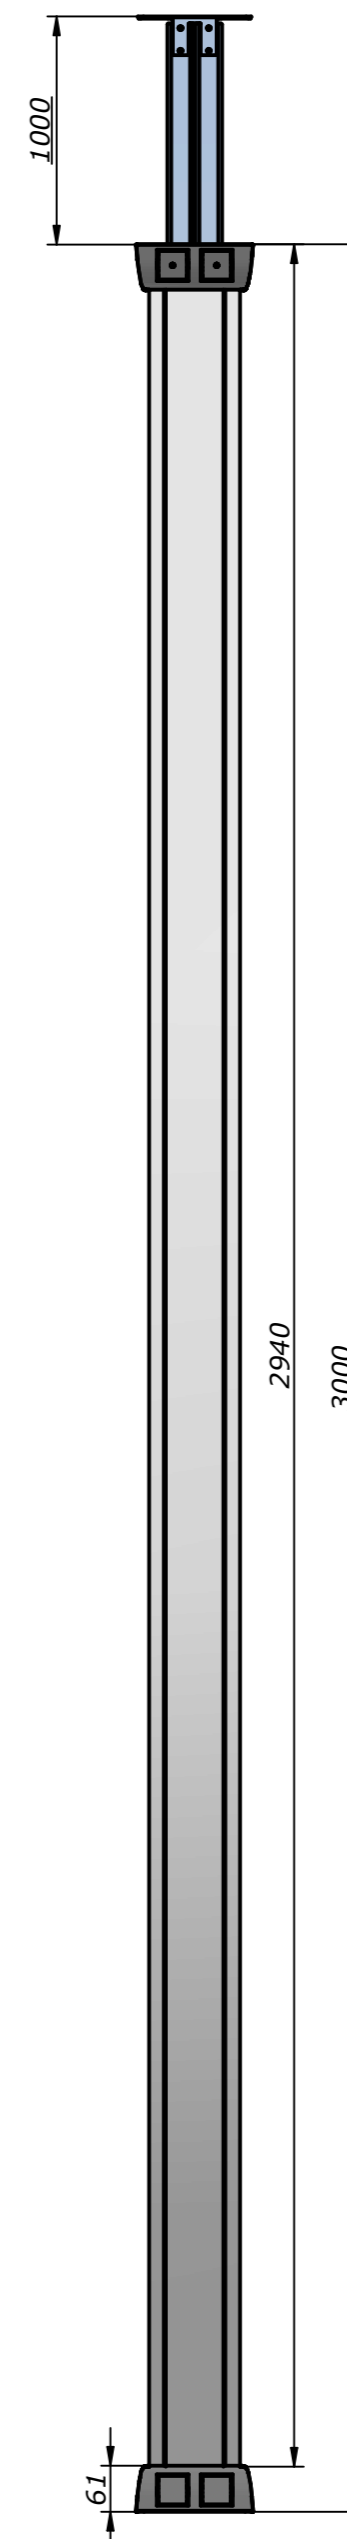

DETALLE A

	IBCONNECT			
	Pol. Ind. El Escobar, Nº 5 - 31350 - Peralta (Navarra) - España / Tel. : 948 753282 / Fax : 948 751 462 e-mail : dmolviedro@ib-connect.com			
	Dibujado	<i>Luis López Fernández de mesa</i>		Observaciones
	Fecha	28 - 09 - 2015	Revisión nº	
Cliente				
ESCALA				
Nº P.: 87108002S3	87108002S3 COLUMNA DUPLO 4TNS+2TRS+2RJ45.dft			
N.A.: 87108002S3 COLUMNA DUPLO 4TNS+2TRS+2RJ45.dft				