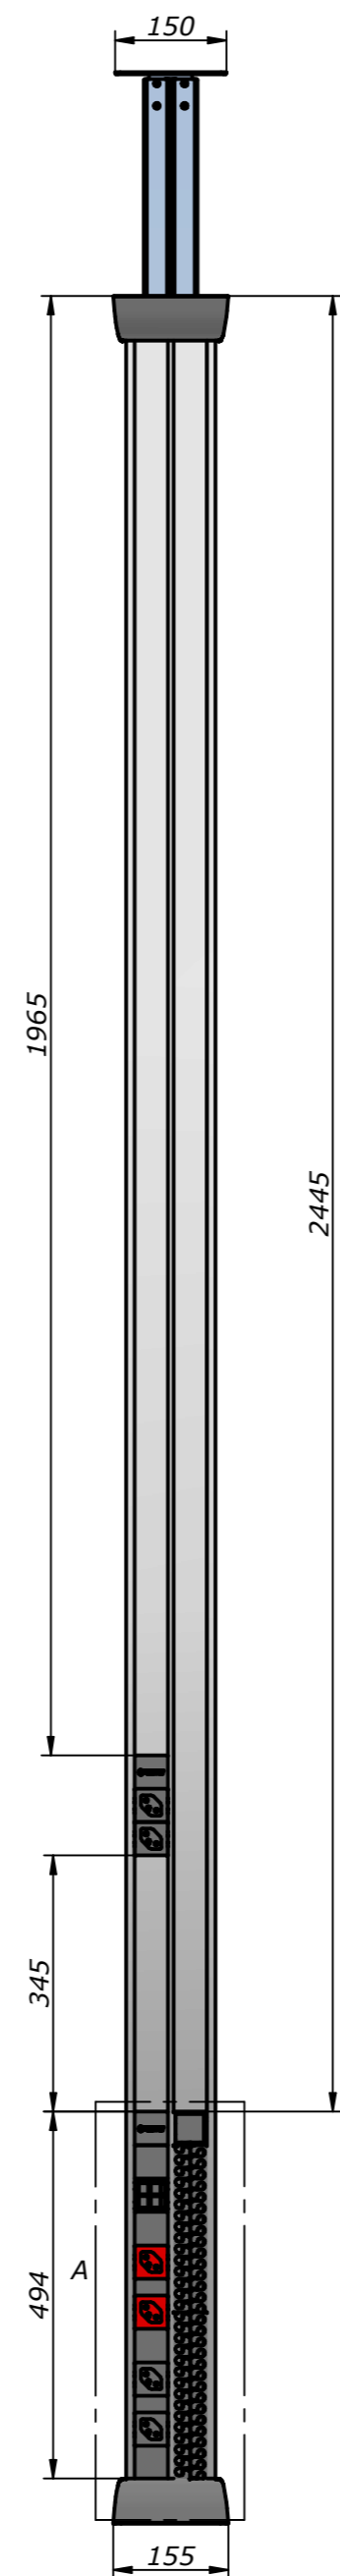

DETALLE A

	IBCONNECT			
	Pol. Ind. El Escobar, Nº 5 - 31350 - Peralta (Navarra) - España / Tel. : 948 753282 / Fax : 948 751 462 e-mail : dmolviedro@ib-connect.com			
	Dibujado	<i>Luis López Fernández de mesa</i>		Observaciones
	Fecha	28 - 09 - 2015	Revisión nº	
Cliente				
ESCALA				
Nº P.: 87108002S3	87108002S3 COLUMNA DUPLO 4TNS+2TRS+2RJ45.dft			
N.A.: 87108002S3 COLUMNA DUPLO 4TNS+2TRS+2RJ45.dft				